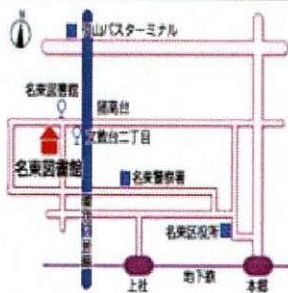

### 👑 科学研究部の成果発表

午前11時30分～12時の間に高校生が発表します！  
集会室内に科学研究部の活動内容のパネルを  
展示しています。  
どなたでもご自由にご覧ください。

## 新型コロナウイルス感染対策として下記の点にご留意ください。

- ・当日、体調の悪い方は参加を御遠慮ください。
- ・マスクの着用をお願い致します。
- ・入室時に消毒・検温、名前・連絡先のご記入にご協力ください。

市バス  
上社11、名東巡回  
「名東図書館」下車  
  
上社12 「文教台二丁目」  
下車  
  
駐車場  
1回 300円  
(ただし、30分以内は無料です)

問い合わせ：名東図書館 担当 山盛  
TEL ☎ (052)773-8200  
東邦高校 担当 平川