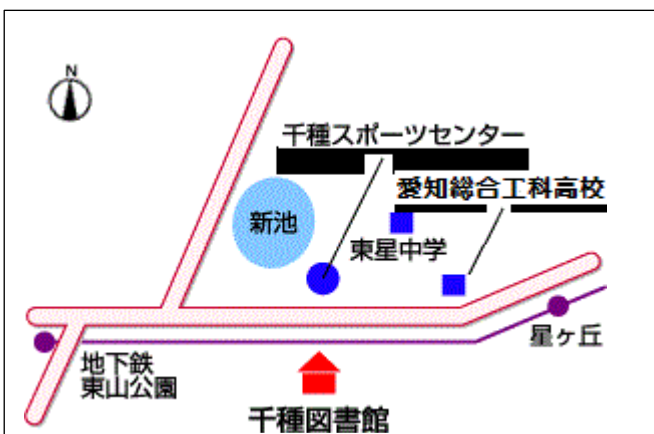

ごとうち

キャッチしよう！

千種図書館では、1階展示コーナーに貼ってある、NHK E テレの子ども向け番組「オトッペ」のポスターにスマホをかざすと「ごとうちオトッペ」をキャッチすることができます。（令和2年3月31日まで千種図書館ではポスターを掲示しています。）

「ごとうちオトッペ」とは、環境省が指定した「残したい”日本の音風景100選”」の中から、各都道府県の音の一つを選び、その音のイメージをもとに、その音から生まれたキャラクターとして子ども向けにデザインしたものです。

各県ごとにキャラクターは違います。

どんなキャラクターが出てくるか、ぜひご来館のうえ、「ごとうちオトッペ」をキャッチしてください。

©NHK/オトッペ町役場

※「ごとうちオトッペ」をキャッチするには、アプリ「オトッペずかん」のダウンロードが必要です。千種図書館に貼ってあるポスターにQRコードが記載されています。

名古屋市千種図書館 Tel (052)781-7431

千種区田代町字瓶入 1-137

- 地下鉄なら…東山線「東山公園」から東へ約500m、「星ヶ丘」から西へ約500m
- お車なら… 駐車場（14台収容）が利用できます。
※台数に限りがありますので、できるだけ公共交通機関等をご利用ください。