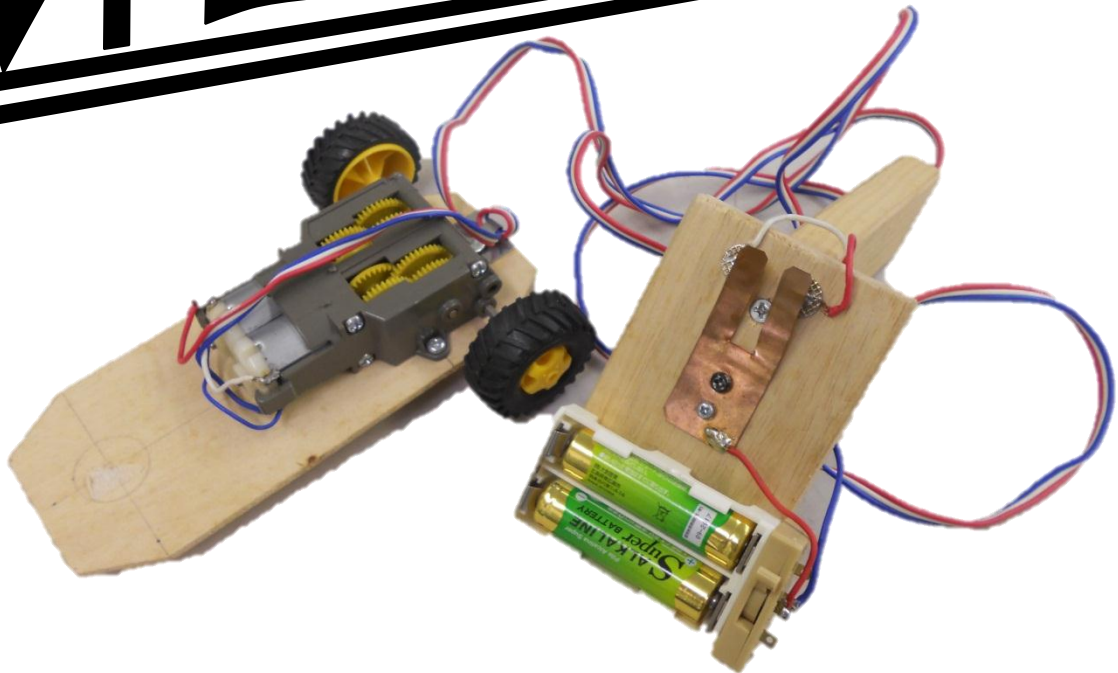

モーターを使った自動車工作

コントロールムーバを作ろう!

平成29年**8月26日(土)**

① ^{ごぜん}午前10:00~12:00 ② ^{ごご}午後1:30~3:30

【対象】 ^{たいしょう}小学3~6年生 ^{しょうがく}各12名 (小学3、4年生は保護者同伴) ^{ねんせい} ^{かく} ^{めい} ^{しょうがく} ^{ねんせい} ^{ほごしゃどうはん}

【材料費】 ^{ざいりょうひ} 1,400円 (当日集めます。保険料込。) ^{えん} ^{とうじつあつ} ^{ほけんりょうこみ}

【持ち物】 ^{もの} 単3乾電池2本、持ち帰り用の袋 ^{たん} ^{かんでんち} ^{ほん} ^も ^{かえ} ^{よう} ^{ふくろ}

【講師】 ^{かがくたんけんたい} NPO科学探検隊 【場所】 ^{もりやまとしょかん} 守山図書館 ^{しゅうかいしつ} 集会室

もうしこみ

申込 **8月5日(土)10:30~** ^{でんわか} (電話可)

守山図書館 電話 052-793-6288

ものづくり王国あいち