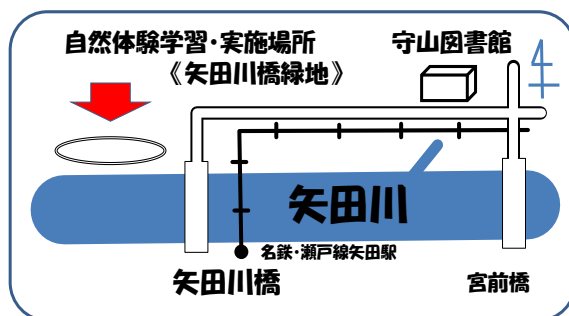

川の生き物を学び...

矢田川

に入って 水生生物と

遊ぼう!

① 平成27年 **7月22日(水)** 午後**1:30~3:00**

《守山図書館・集会室》 講座「川の生き物のかくれがをさがそう!」

② 平成27年 **7月29日(水)** 午前**10:00~11:30**

《矢田川橋緑地》

*雨天、川の増水・濁水時は中止します

この場合保険料等は返却できません

矢田川右岸・矢田川橋 200m 下流