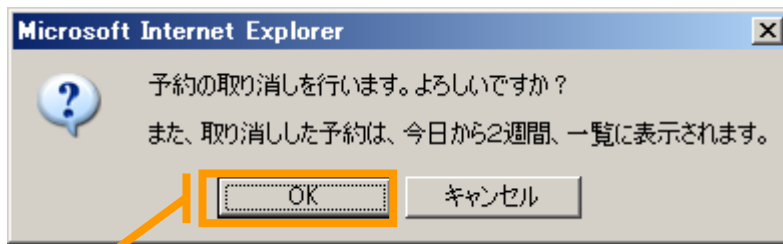

④ OKをクリックします