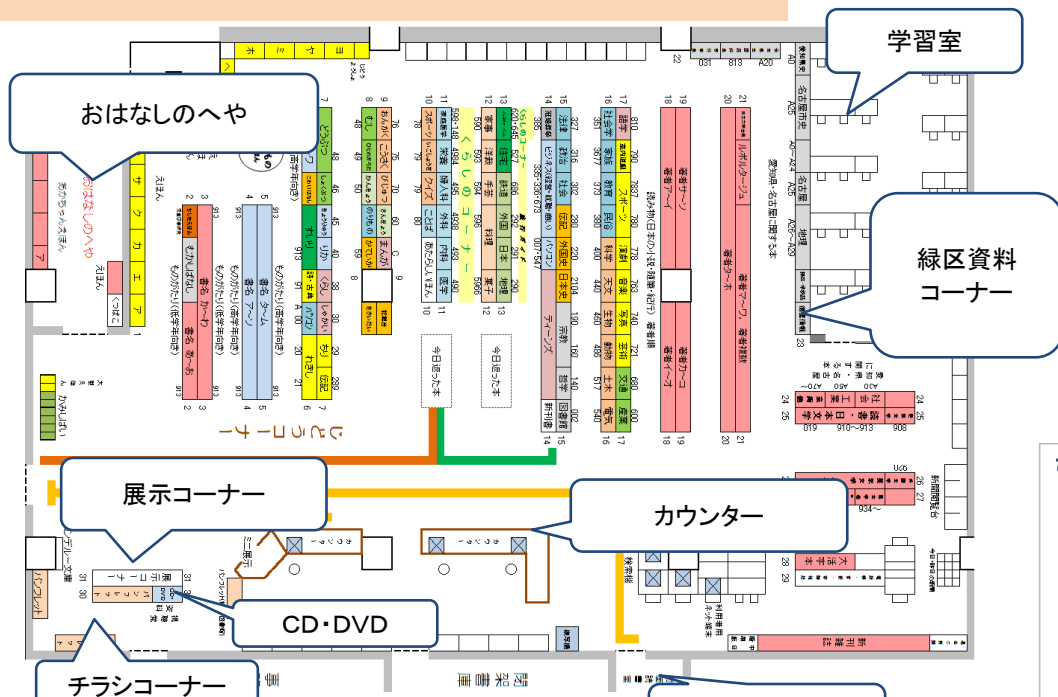

◆ ユメリアブッククラブ ☆ブックトーク☆

日時 8/24（土）午後2:00～2:45
対象 小学1～3年生

☆今月は、「夏のストーリーテリング」。
耳で聞くおはなし会です。

徳重図書館のひみつ

徳重図書館は、平成22年5月6日の開館以来、大勢のお客さまにご利用いただいています。7月のある日は1日の入館者がとうとう3000人を突破しました！たくさんのご利用ありがとうございます。

徳重図書館では、緑図書館と休館日をずらし、毎週火曜日休館、時間外貸出ロッカーの設置など、みなさまのご意見を取り入れたサービスを行っております。
(休館日など詳しくは裏面をご覧ください。)

ちいさな図書館ですが、まだまだ知られていないことがたくさんあります。徳重図書館のひみつ、見つけてください！

- ひみつ① 緑区のことを調べるならここ！。
- ひみつ② 毎月変わるよ、〇〇コーナー。
- ひみつ③ 目の不自由な方に、本をお読みするために使います。
- ひみつ④ 赤ちゃん絵本や子育ての本がたくさん！
くつをぬいで座ってくつろげます。
- ひみつ⑤ 市や県からの行事やコンサートの情報が並んでいます。
- ひみつ⑥ 閉館後に予約の本を受け取ることができます。
- ひみつ⑦ 貸出や予約がなく、本を返したいだけの時は、ここに入れます。