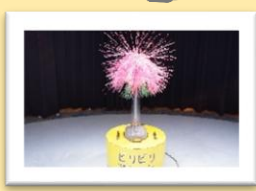

予約もできます

『どうやってできるの?
ラーメン (しぜんにタッチ!)』
ひさかたチャイルド

『わかったさんのマシュマロ
(わかったさんのあたらしいおか
しシリーズ)』
ながいいくこ／作絵 寺村輝夫／原案
あかね書房

<もりやま>

でんきの科学館出前実験ショー
静電気の実験(3/14)

ちょこっとコーナー

<しだみ>

子どもの本の読書会 (3/15)
「味見読書」を体験してみよう!

発電所のしくみやエネルギーについてのお話をきき、
静電気を見たり感じたりする実験もおこないました!

まるで「味見」をするよ
うに…1冊の本を5分間
だけ読んでみて、感想や
気になるポイントを評価
シートに書き、みんなで
お話ししました♪

4 がつ の イベント

(申込開始日のないものは、予約はいりません)

おすすめイベント

<もりやまとしょかん>

■子ども読書の日 記念イベント

Liboonがやってくる!