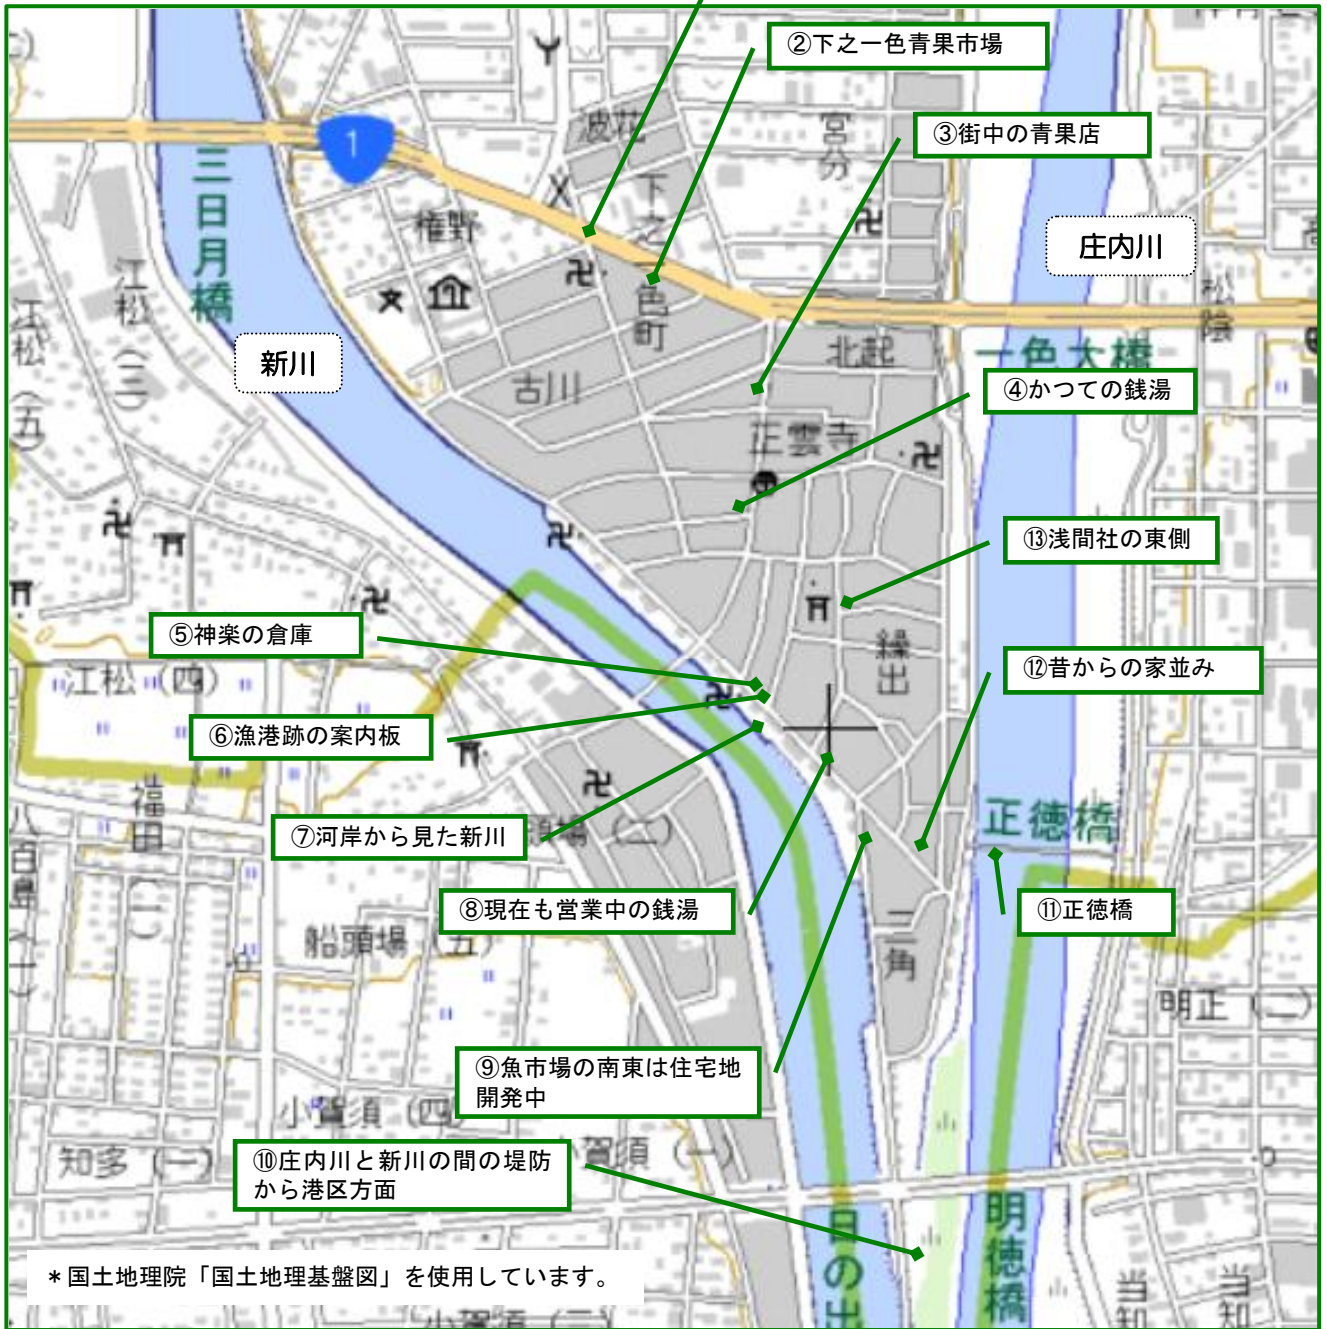

下之一色散歩地図

中川区全体図
『なごやの町名』
(名古屋市)より