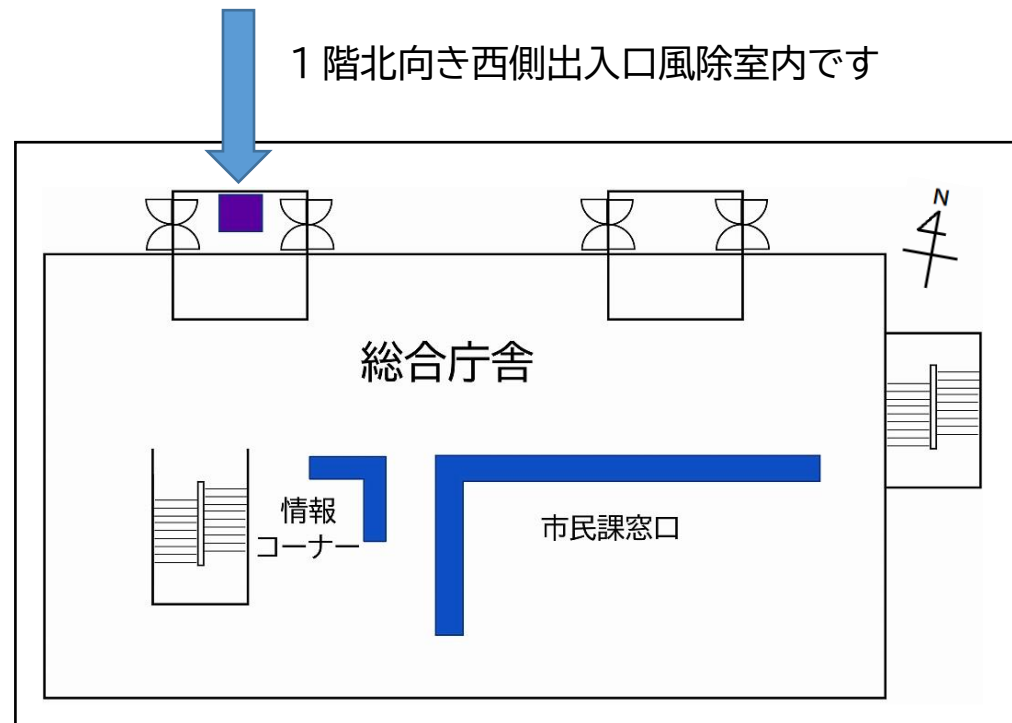

館外返却ポスト設置場所

名古屋市名東区役所 1階北向き西側出入口 風除室内

愛知県名古屋市名東区上社 2-50

【地下鉄】
名古屋市営地下鉄東山線「上社」下車2出口、東へ徒歩5分
名古屋市営地下鉄東山線「本郷」下車1出口、西へ徒歩4分