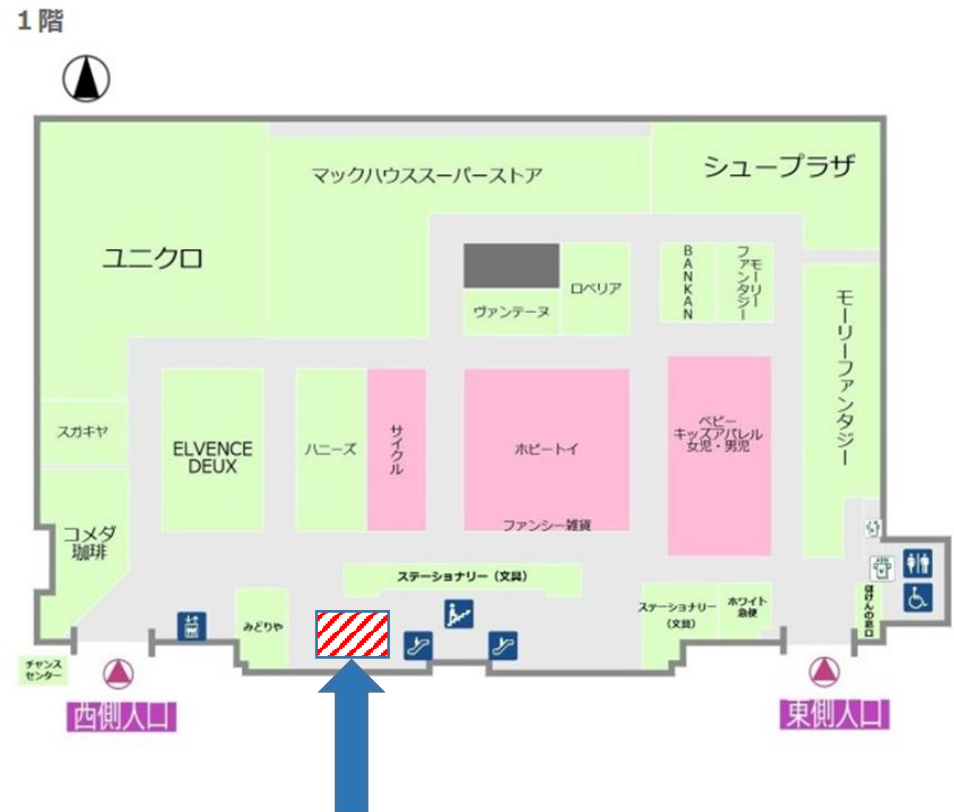

# 館外返却ポスト設置場所

## イオン名古屋東店

愛知県名古屋市名東区猪子石原 2 丁目 1701

### 【電車】

名古屋市営地下鉄東山線「一社」下車  
市営バス左(大)まわり一社行き「香流中学校」下車、徒歩1分

### 【バス】

名鉄バス・市バスをご利用ください。  
「引山」バスターミナル下車  
または、「香流中学校」にて下車してください。

1Fオートスロープ前です