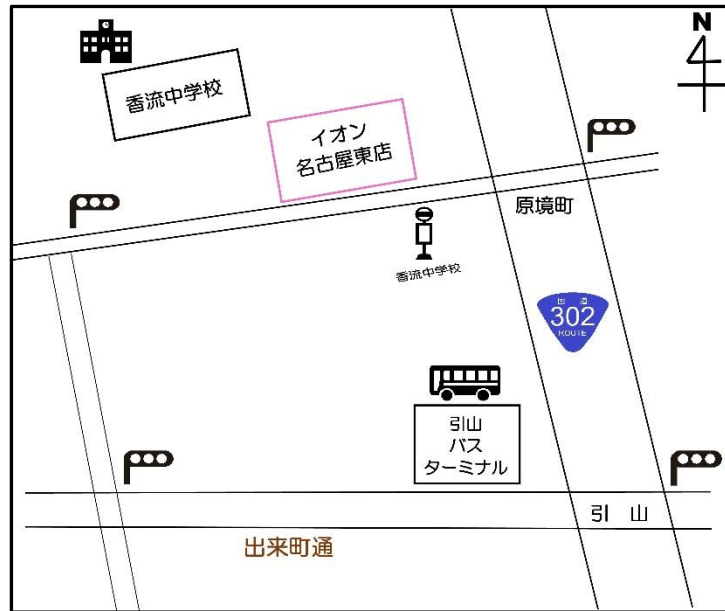

# 館外返却ポスト設置場所

## イオン名古屋東店

愛知県名古屋市名東区猪子石原 2 丁目 1701

### 【電車】

名古屋市営地下鉄東山線「一社」下車  
市営バス左(大)まわり一社行き「香流中学校」下車、徒歩1分

### 【バス】

名鉄バス・市バスをご利用ください。  
「引山」バスターミナル下車  
または、「香流中学校」にて下車してください。

1Fオートスロープ前です