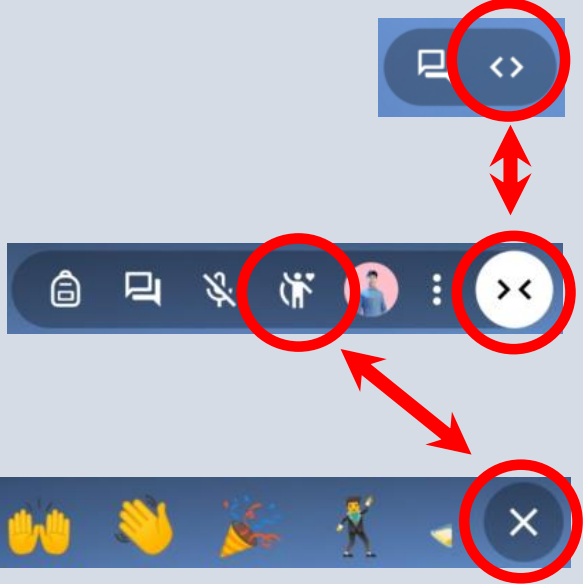

※ 10(テン)キーでの操作はできません

視点の変更

マウスのドラッグ

※ 読書コーナーは、上からの視点に変更したうえで、後ろへ移動しながらお楽しみください。

## (スマートフォン用)

ボタンを  
スワイプして移動

拍手	Yes	応援	あいさつ

			ダンス
※ 10(テン)キーでの操作はできません			

視点の変更：画面全体をスワイプ

※ 読書コーナーは、視点を上からに移動したうえで、後ろへ進みながらお楽しみください。