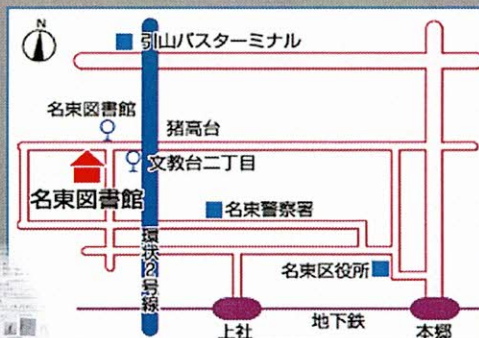

### 科学研究所の成果展示

集会室内に科学研究所の活動内容のパネルを展示します。説明員がつく予定です！ご自由にご覧ください。

- ・小学2年生以下は保護者同伴で、どなたでも参加可能！
- ・事前申し込みは要りません。

2  
0  
2  
2

5月7日(土) 午前10時～午後2時

#### 市バス

上社11、名東巡回  
「名東図書館」下車  
上社12 「文教台二丁目」下車