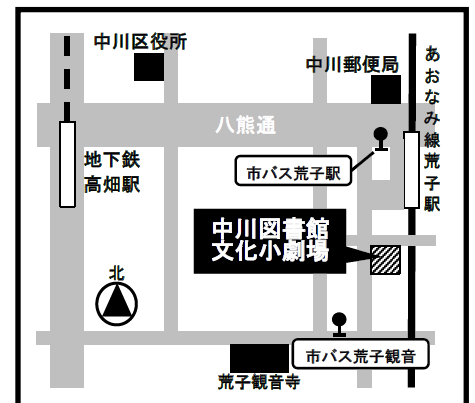

古紙パルプを含む再生紙を使用しています