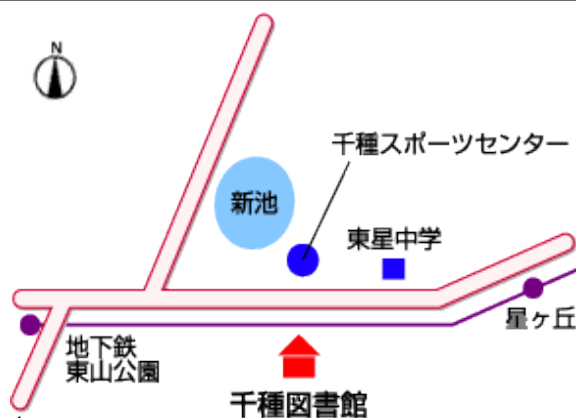

交通

- 地下鉄「東山公園」下車東500m
- 地下鉄「星ヶ丘」下車西500m