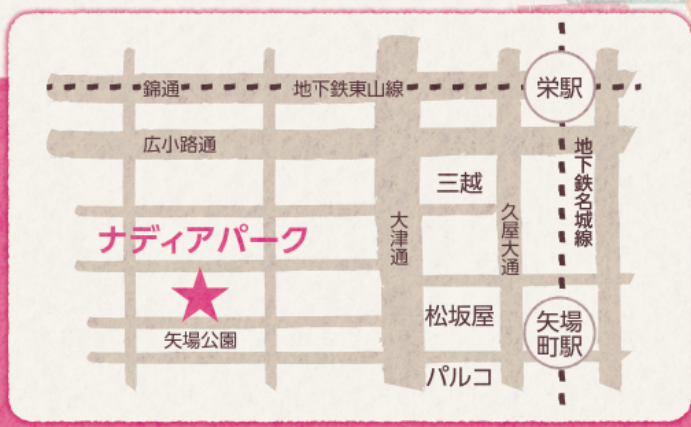

えほん きがい ふ 絵本にふれる機会を増やそう!

昔ばなしや物語、科学絵本など、さまざまなジャンルの本と出会うことで、興味・関心が引き出されます。

主催：なごやっ子読書活動推進実行委員会
(構成：名古屋市教育委員会、
ジュンク堂書店ロフト名古屋店)

運営協力：東海テレビ放送
名古屋子ども・子育て支援センター
(758 キッズステーション)
アメイジングワールド

出演：(演出) 宗川 論理夫
(パーカッション) 中村 新
(鍵盤ハーモニカ・キーボード) 吉田 絵奈
(歌) 加藤 恵利子

協賛：名古屋丸の内ロータリークラブ

問合せ先：名古屋市教育委員会生涯学習課管理係
Tel. (052) 972-3252
名古屋おしえてダイヤル(年中無休 朝8時~夜9時)
Tel. (052) 953-7584