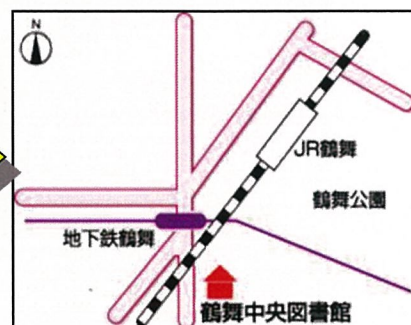

各日とも ①17:00～17:50

②18:00～18:50

③19:00～19:50

※予約された方を優先して対応させていただきます。
※予約は、申込みいただいた方の先着順です。

場所

鶴舞中央図書館
1階 第2集会室

- ・地下鉄「鶴舞」下車
5番出口より南へ150m
- ・JR「鶴舞」下車
公園口より南へ200m

(公共交通機関をご利用ください。)

駅から徒歩
3分の便利な
場所です!

対象者

- ・名古屋市内で事業をされている方
- ・名古屋市内で創業を予定
または希望されている方

ご予約・
お問い合わせ

公益財団法人 名古屋産業振興公社

名古屋市新事業支援センター

〒464-0856 名古屋市千種区吹上2-6-3 名古屋市中企業振興会館

平日9:00～17:00のご相談 [予約制] は、名古屋市新事業支援センターまでお問い合わせ下さい。