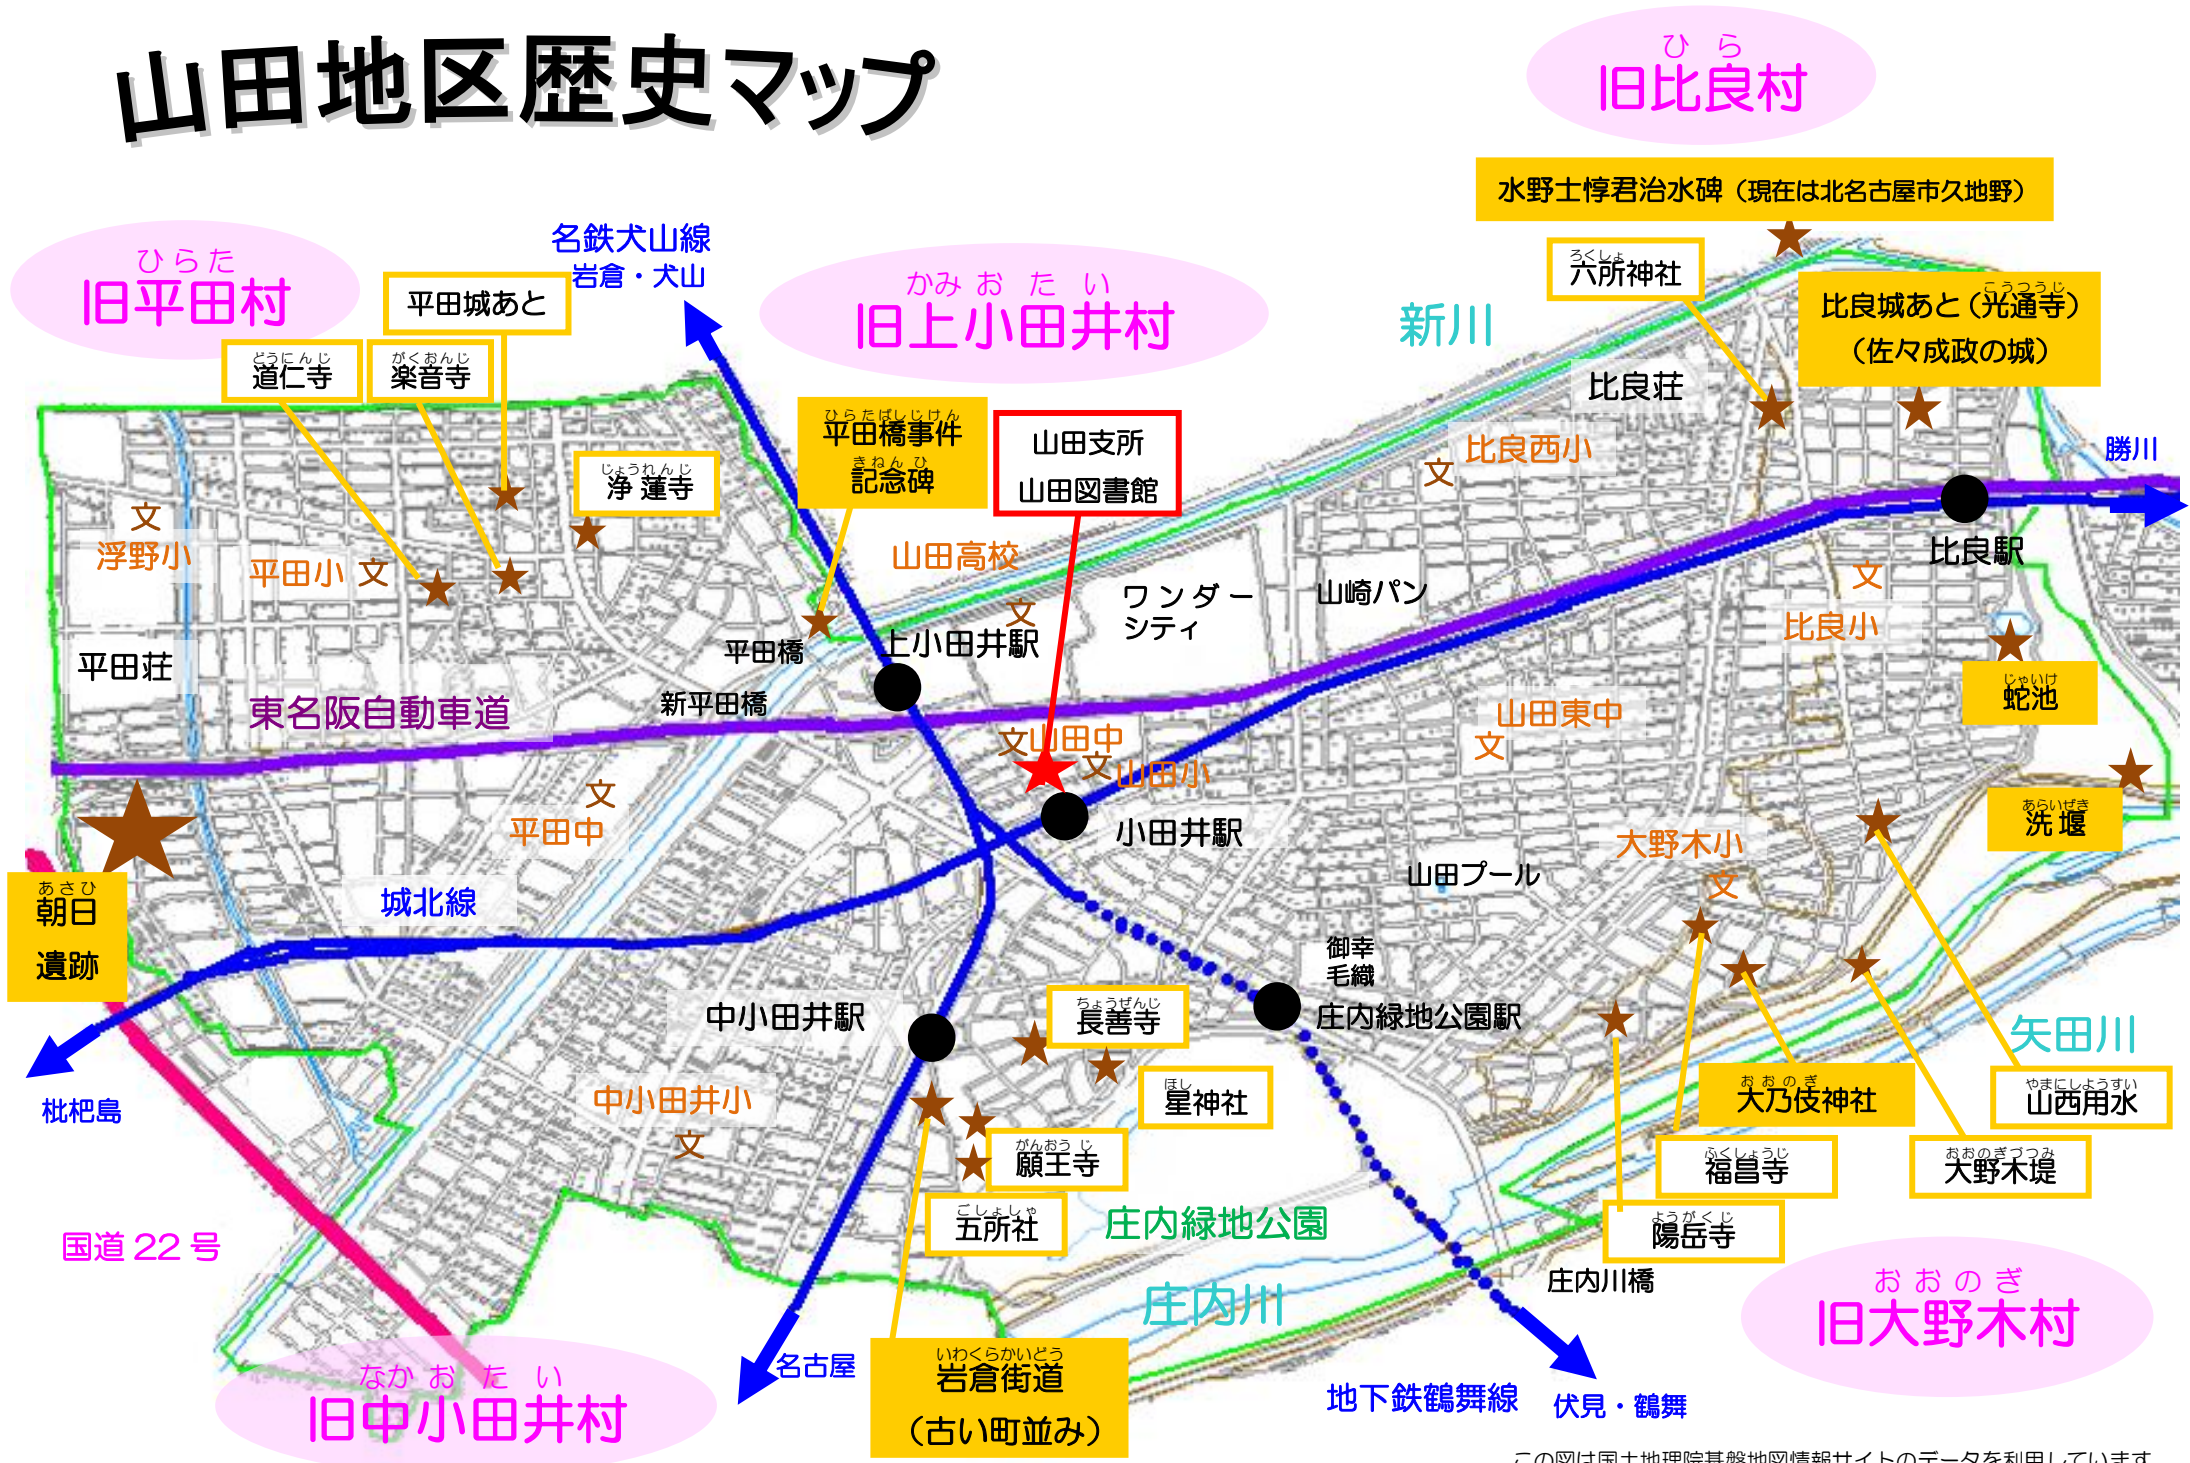

# 山田地区歴史マップ

この図は国土地理院基盤地図情報サイトのデータを利用しています。  
<http://fgd.gsi.go.jp/view/25000/indexmap200k/5236.html>