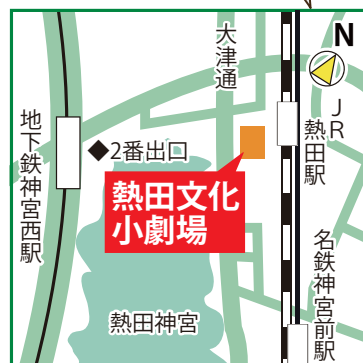

【交通アクセス】

- JR 東海道本線「熱田」駅前すぐ
- 地下鉄名城線「神宮西」2番出口東へ徒歩5分
- 名鉄名古屋本線「神宮前」西口北へ徒歩8分

※劇場専用の駐車場はございませんので、公共交通機関をご利用ください。

この印刷物は古紙/パルプを含む再生紙を使用しています。

ぜひみにきてね!