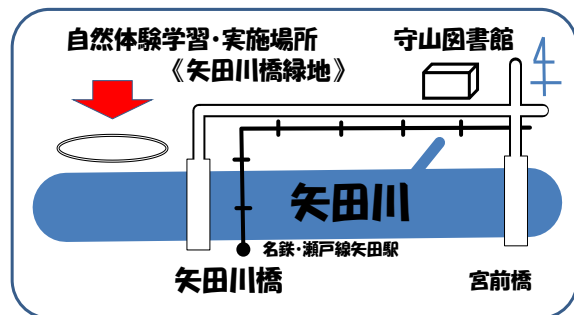

*雨天、川の増水・濁水時は中止します
この場合保険料等は返却できません

矢田川右岸・矢田川橋 200m 下流

【対象】小学生とその保護者 15組(先着順・2回とも参加できる方優先)
【その他】現地学習には 保険料等(100円)が必要です

★申し込み 7月16日(土)10:30~(電話可)

主催：守山図書館 (TEL：052-793-6288)

共催：庄内川 川ナビ歩こう会

講師：庄内川 川ナビ歩こう会代表 佐藤輝彦さん