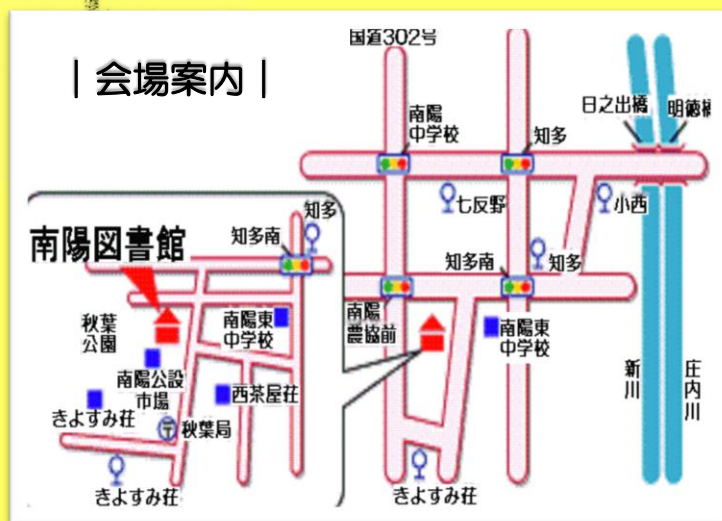

なんようとしょかん・かけえにんぎょうけき

おうさまのみみは

ロバのみみほか

日時： 3月25日（火） 午後1時30分～2時30分

そのほか、
うたやクイズのかけえ、
エフロンシアターなど、
ないようもりだくさん！

出演：グループかけえ

場所：集会室

対象：幼児～小学生